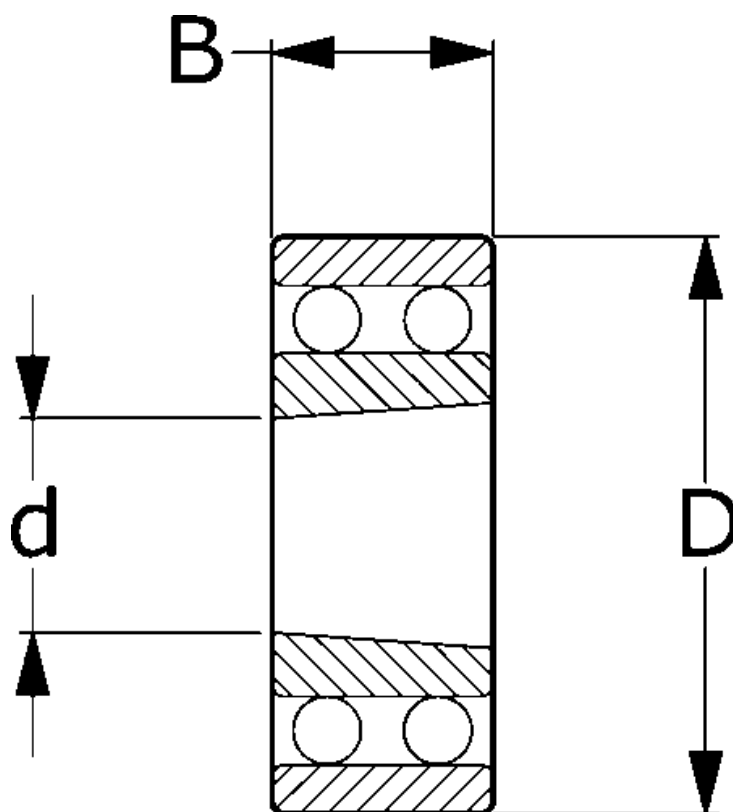

Varenummer: 571103001606

Beskrivelse: NSK Toradet selvoprettende kugleleje 1206KTNGC3
C3 d=30 D=62 B=16

Mål

= Flere måldata: Hent PDF katalog under dokumenter

B = 16

d = 30

D = 62